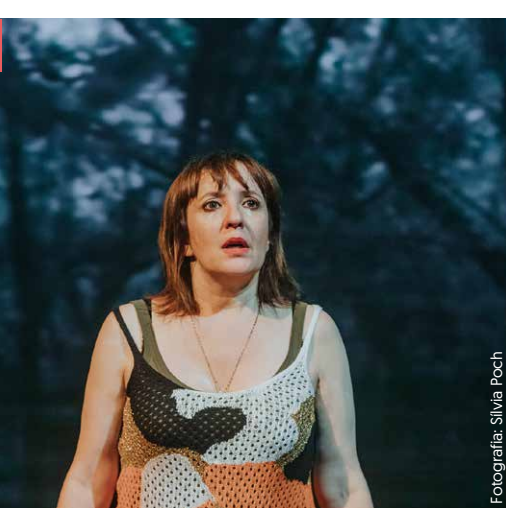

LA DONA DEL TERCER SEGONA

TEATRE NU

Diumenge 9 d'octubre, 18 h,
Teatre Principal d'Olot

PREU: 15, 13, 10 i 6 euros

A l'escala hi ha una reunió. La dona del tercer segona no sol assistir-hi, però avui hi anirà perquè ha d'explicar una cosa important.

Fotografia: Silvia Poch